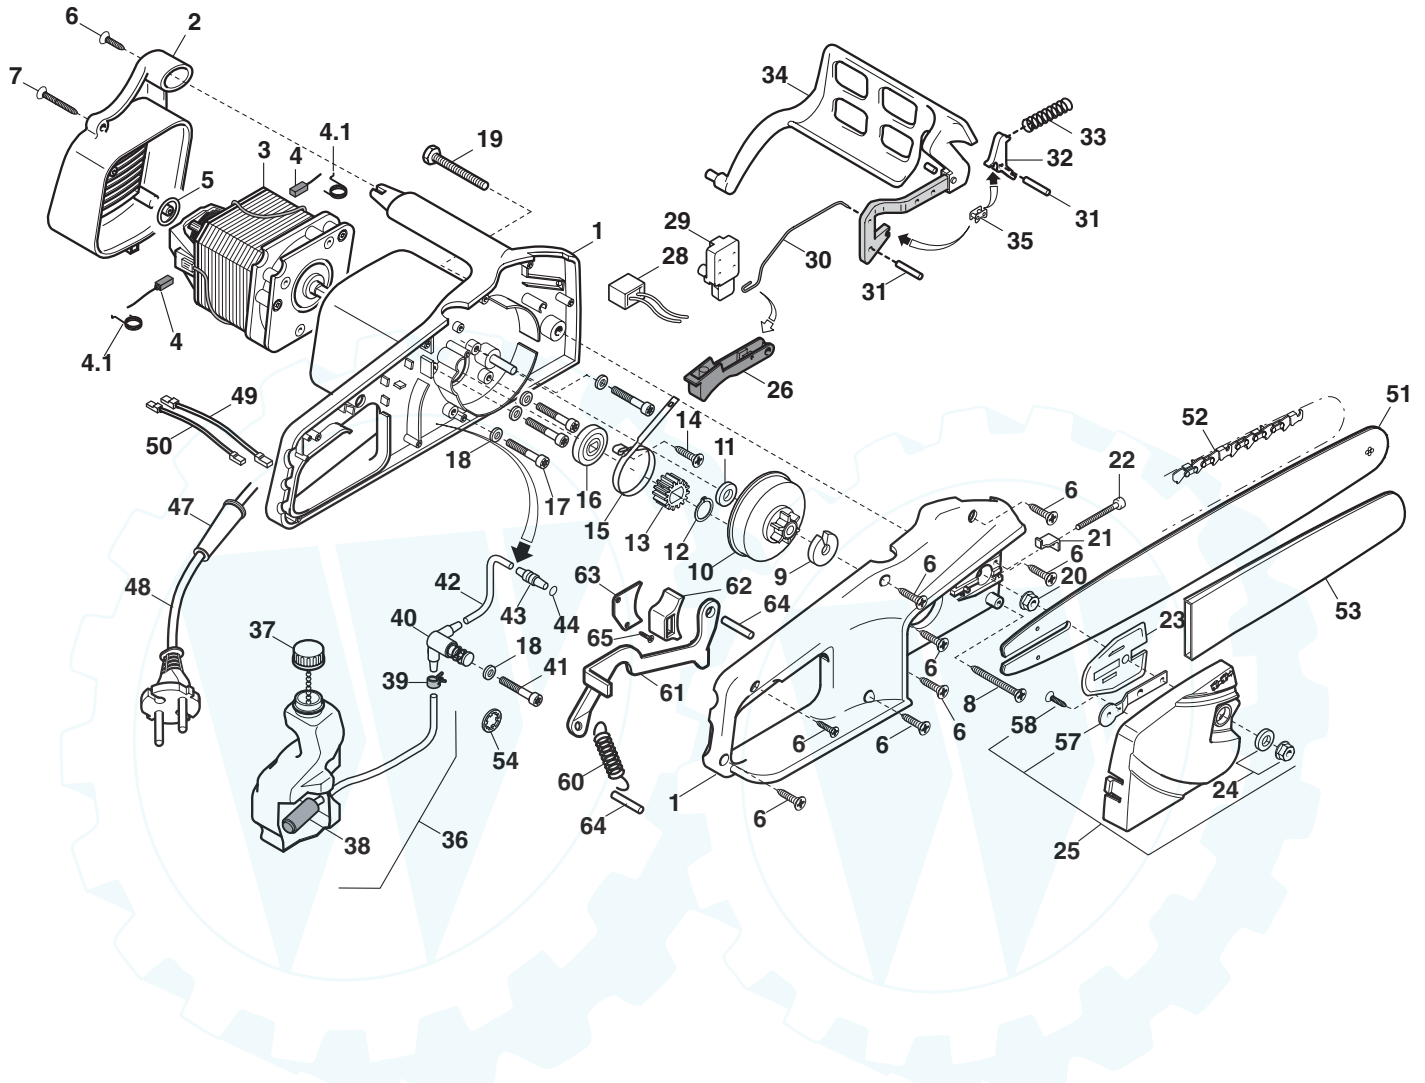

ENERGY

FAMILY

1.8

1.9

1.8

1.9

2008

161.0

1 / 3

POS.	CODE	Q.TY	DESCRIZIONE	DESCRIPTION	DESCRIPTION	BESCHREIBUNG	REMARKS
1	383300011/0	1	IMPUGNATURA, GIALLO	HANDLE ASSY, YELLOW	ENS. POIGNÉE, JAUNE	SATZ GRIFF, GELBER	
-	383300012/0	1	IMPUGNATURA, ROSSO	HANDLE ASSY, RED	ENS. POIGNÉE, ROUGE	SATZ GRIFF, ROTER	
2	4563610	1	CUFFIA MOTORE GRIGIO	END COVER GREY	PROTECTEUR MOTEUR GRIS	GRAU MOTORABDECKUNG	
3	8251900	1	ASS. MOTORE	MOTOR ASSY	ENS. MOTEUR	SATZ MOTOR	230 V
4	3211331	2	SPAZZOLA	BRUSHHOLD	BROSS	BÜRSTEN	
4.1	23430550/0	2	MOLLA	SPRING	RESSORT	FEDER	
5	8721480	1	KIT ANELLO OR	OR RING KIT	KIT ANNEAU OR	SATZ OR-DICHTUNG	
6	2123210	9	VITE	SCREW	VIS	SCHRAUBE	
7	2123220	2	VITE	SCREW	VIS	SCHRAUBE	
8	2123230	1	VITE	SCREW	VIS	SCHRAUBE	
9	3614300	1	FERMO PIGNONE CATENA	SIDE PLATE	BUTÉE PIGNON CHAÎNE	KETTENRADANSCHLAG	
10	8562940	1	ASS. RUOTA DENTATA	GEAR ASSY	ENS. ROUE DENTÉE	SATZ ZAHNRAD	
11	3611961	1	ROSETTA	WASHER	RONDELLE	SCHEIBE